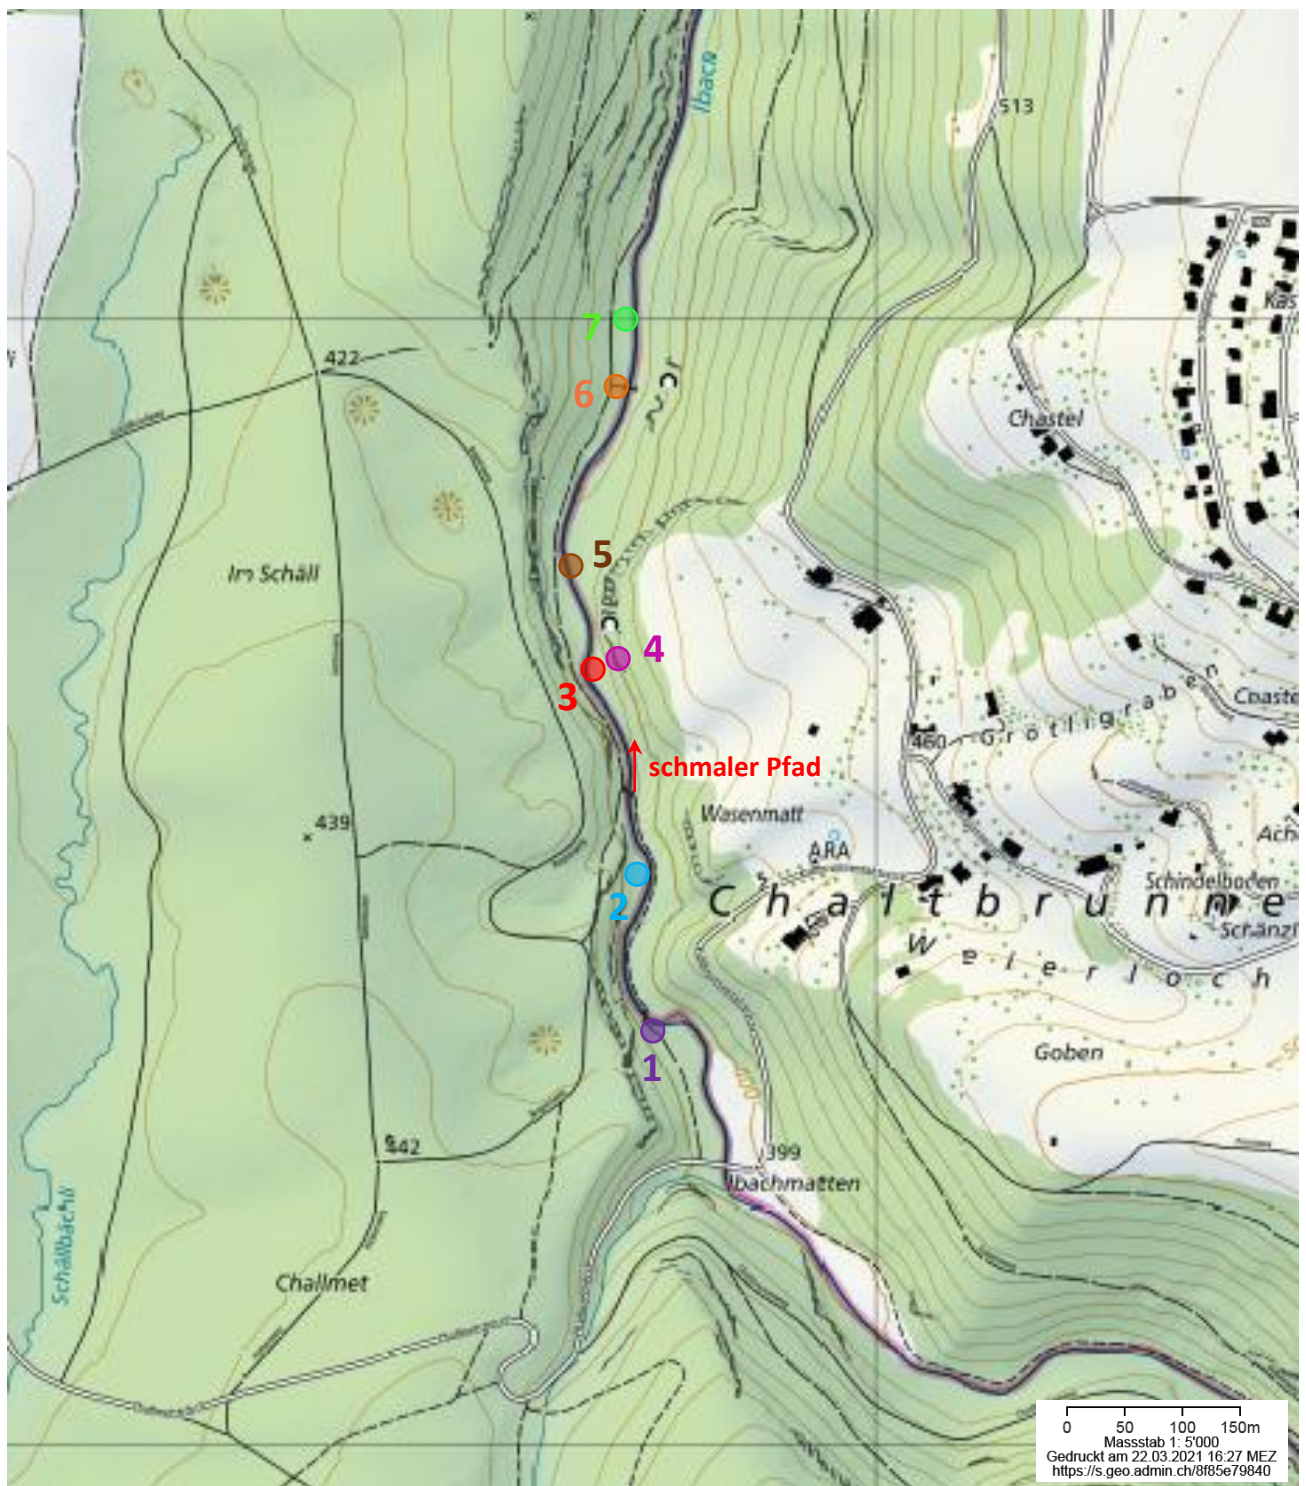

Geomantie-Lehrpfad Naturwesen Chaltbrunnetal

Erleben Sie die positive Energie an Naturwesenplätzen. Seien Sie achtsam und respektvoll. Versuchen Sie über's Herz mit den Naturwesen in Kontakt zu treten, achten Sie auf aufkommende Gefühle und intuitive Bilder.

Details zu den einzelnen Stationen siehe Seite 2

<p>1) Pförtner (Wächter) unter energetischer Verbindungslinie</p> 	<p>2) Naturwesen Treffpunkt</p>  <p>hauptsächlich abends</p>
<p>3) Feurige Ortswesen</p> 	<p>4) Wächter Sicht von Punkt 3 aus</p>  <p>Fokus auf Gebiet 3</p> <p>Fokus auf Gebiet 5</p>
<p>3) Sicht vom Hauptweg aus</p>  <p>4) Wächter von Gebiet 3</p> <p>Frau Holle</p> <p>Feurige Ortswesen</p>	<p>5) Erdwesen, verbindet beide Talseiten</p> 
<p>6) Ortswesen Ortswesen beim Baum, Zwerge beim Stein</p> 	<p>7) Naturwesen Geburtsort</p> 